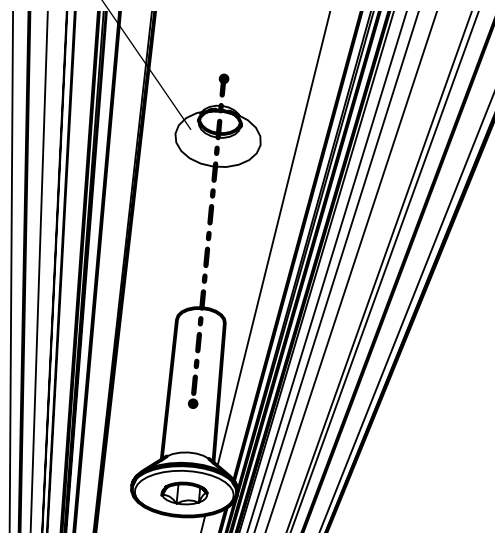

B6 x2

B7 x1

2020 / 2120 mm

1940 / 20140 mm

Montera vinklarna på väggen med c/c mått ca 400 mm.
OBS! Var noga med att vinklarna kommer helt i våg
Skruv för infästning av vinklarna i väggen ingår ej.

1

Montera skenan i vinklarna.

Borra 5mm hål i skenan för vinklarna på önskad plats. Försänk på skenans insida för skruvskallen med 10 mm borrh.

Kapa skenan med bågfil vid behov.

2

Försänk med
10 mm borrh.

SE

i

Skjut in ett stopp i skenan.
Skjut sedan in 2 st hjulvaggor enligt bild.
Avsluta med ett stopp.

3

SE

i

Skruva fast hållaren på dörrens ovansida.

Förborra för skruven med 2 mm borrh.

Haka fast dörren på hjulvaggorna och spänn fast med muttern.

Centreras hållaren på dörren fås ett spel mot vägg justerbart mellan 3 mm och 13 mm.