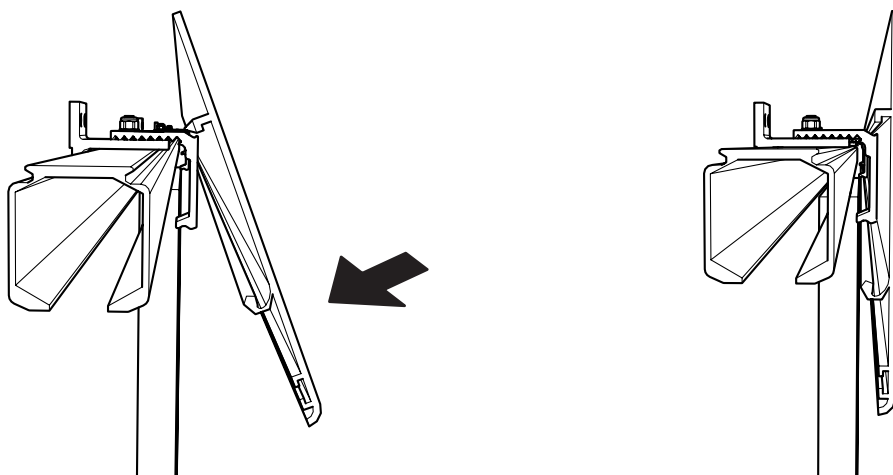

SE

i

Knäpp fast dekorplattan.
Kapa dekorplattan med bågfil vid behov.

5

SE

Garantier:

2 års Produktgaranti.

Garantierna gäller endast om produkten monterats och underhållits enligt monteringsanvisningen.

Garantin gäller reparation eller ersättning av felaktig produkt på grund av material- eller fabriktionsfel.

Skötsel & Underhåll:

Olja in rörliga delar vid behov.

SkånskaByggvaror.se

Box 22238, 250 24 Helsingborg

Tel. 042-210 100

www.skanskabyggvaror.se