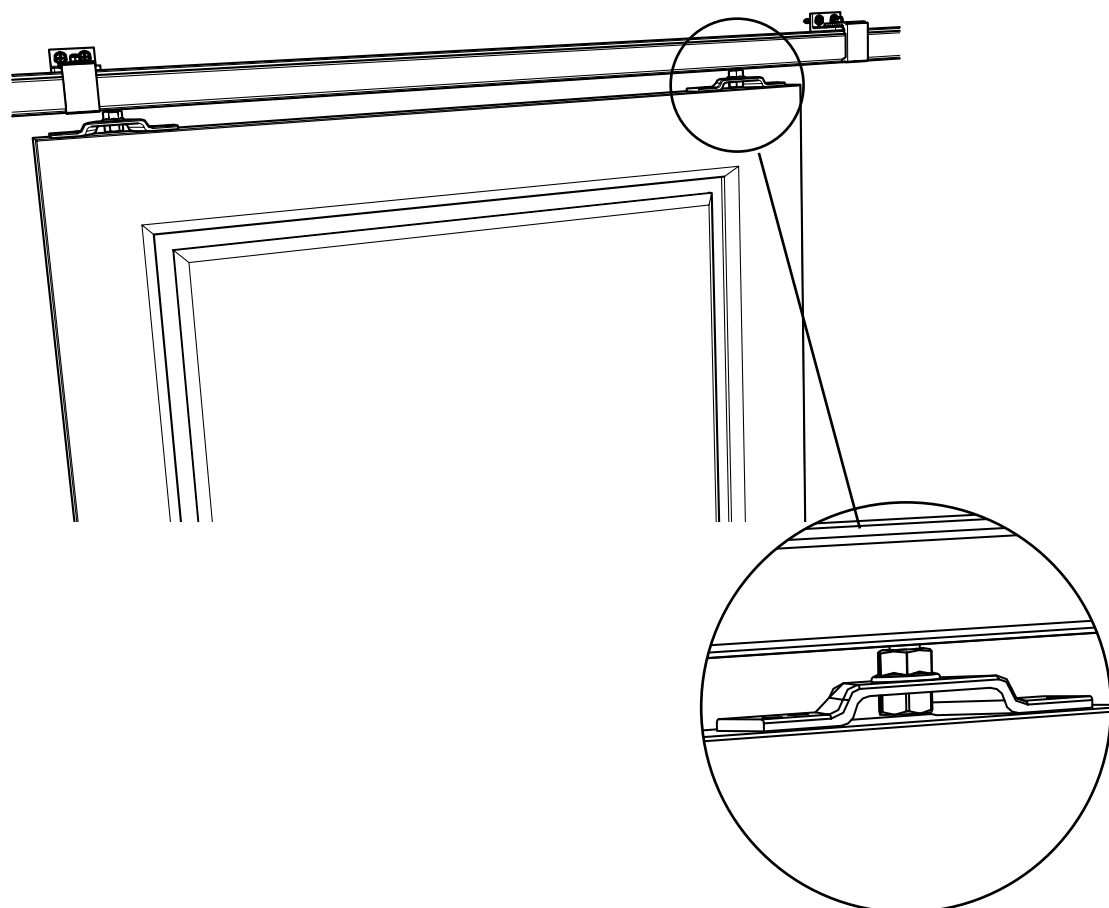

SE

i

Skruva fast hållaren på dörrens ovansida.

Förborra för skruven med 2 mm borrh.

Haka fast dörren på hjulvaggorna och spänn fast med muttern.

Centreras hållaren på dörren fås ett spel mot vägg justerbart mellan 3 mm och 13 mm.

4