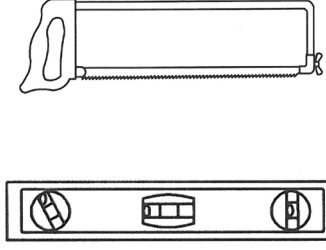

Skjutdörr

Rev.nr 160208

Läs noga igenom **hela** monteringsanvisningen innan ni börjar montera er produkt.
 Kontrollera att leveransen är komplett och utan skador.
 Skruv för infästning av väggkonsoler ingår ej.

2,5 + 3 mm

A1 x1

B1 x1

B2 x1

B8 x5

B3 x5

B4 x2

B5 x2

3

SE

i

Skruva fast hållaren på dörrens ovansida.

Förborra för skruven med 2 mm borrh.

Haka fast dörren på hjulvaggorna och spänn fast med muttern.

Centreras hållaren på dörren fås ett spel mot vägg justerbart mellan 3 mm och 13 mm.