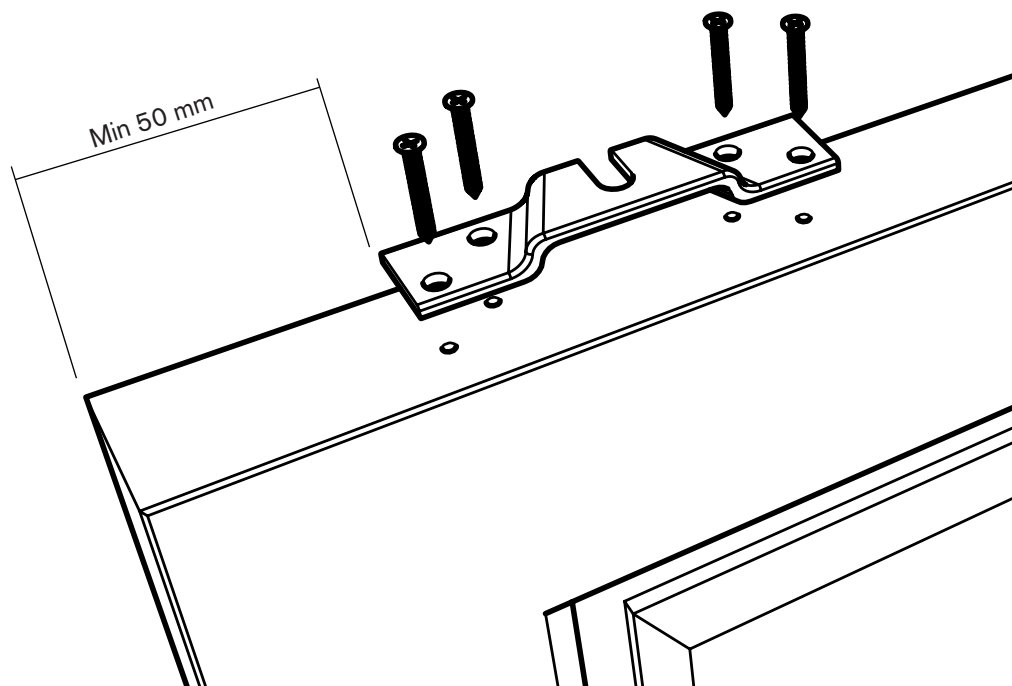

SE

i

Skruva fast hållaren på dörrens ovansida.

Förborra för skruven med 2 mm borrh.

Haka fast dörren på hjulvaggorna och spänn fast med muttern.

Centreras hållaren på dörren fås ett spel mot vägg justerbart mellan 3 mm och 13 mm.

4