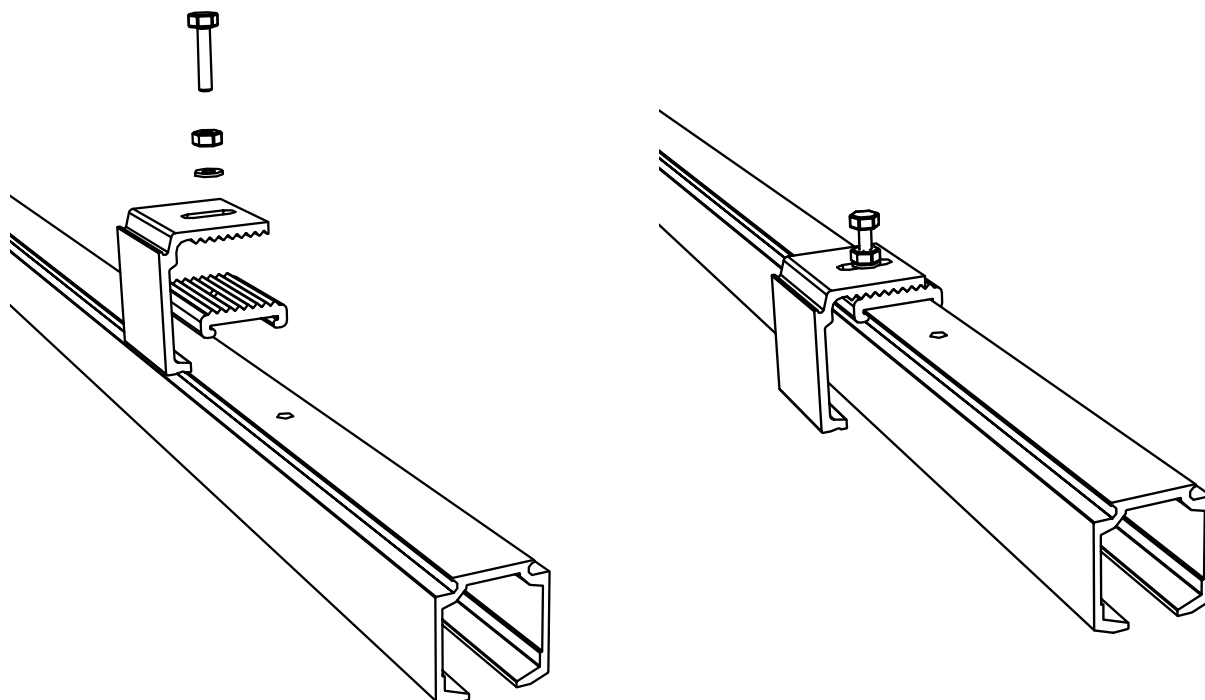

B6 x2

B7 x1

2020 / 2120 mm

1940 / 20140 mm

Montera vinklarna på väggen med c/c mått ca 400 mm.
OBS! Var noga med att vinklarna kommer helt i våg
Skruv för infästning av vinklarna i väggen ingår ej.

1

Montera skenan i vinklarna.

Borra 5mm hål i skenan för vinklarna på önskad plats. Försänk på skenans insida för skruvskallen med 10 mm borrh.

Kapa skenan med bågfil vid behov.

2

Försänk med
10 mm borrh.

SE

i

Skjut in ett stopp i skenan.
Skjut sedan in 2 st hjulvaggor enligt bild.
Avsluta med ett stopp.

3

SE

i

Skruva fast hållaren på dörrens ovansida.

Förborra för skruven med 2 mm borrh.

Haka fast dörren på hjulvaggorna och spänn fast med muttern.

Centreras hållaren på dörren fås ett spel mot vägg justerbart mellan 3 mm och 13 mm.