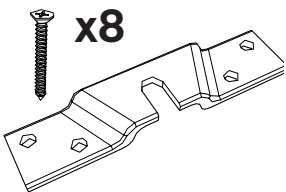

Skjutdörr

Rev.nr 160208

Läs noga igenom **hela** monteringsanvisningen innan ni börjar montera er produkt.
 Kontrollera att leveransen är komplett och utan skador.
 Skruv för infästning av väggkonsoler ingår ej.

2,5 + 3 mm

A1 x1

B1 x1

B2 x1

B8 x5

B3 x5

B4 x2

B5 x2

B6 x2

B7 x1

2020 / 2120 mm

1940 / 20140 mm

Montera vinklarna på väggen med c/c mått ca 400 mm.
OBS! Var noga med att vinklarna kommer helt i våg
Skruv för infästning av vinklarna i väggen ingår ej.

1

Montera skenan i vinklarna.

3

SE

i

Skruva fast hållaren på dörrens ovansida.

Förborra för skruven med 2 mm borrh.

Haka fast dörren på hjulvaggorna och spänn fast med muttern.

Centreras hållaren på dörren fås ett spel mot vägg justerbart mellan 3 mm och 13 mm.