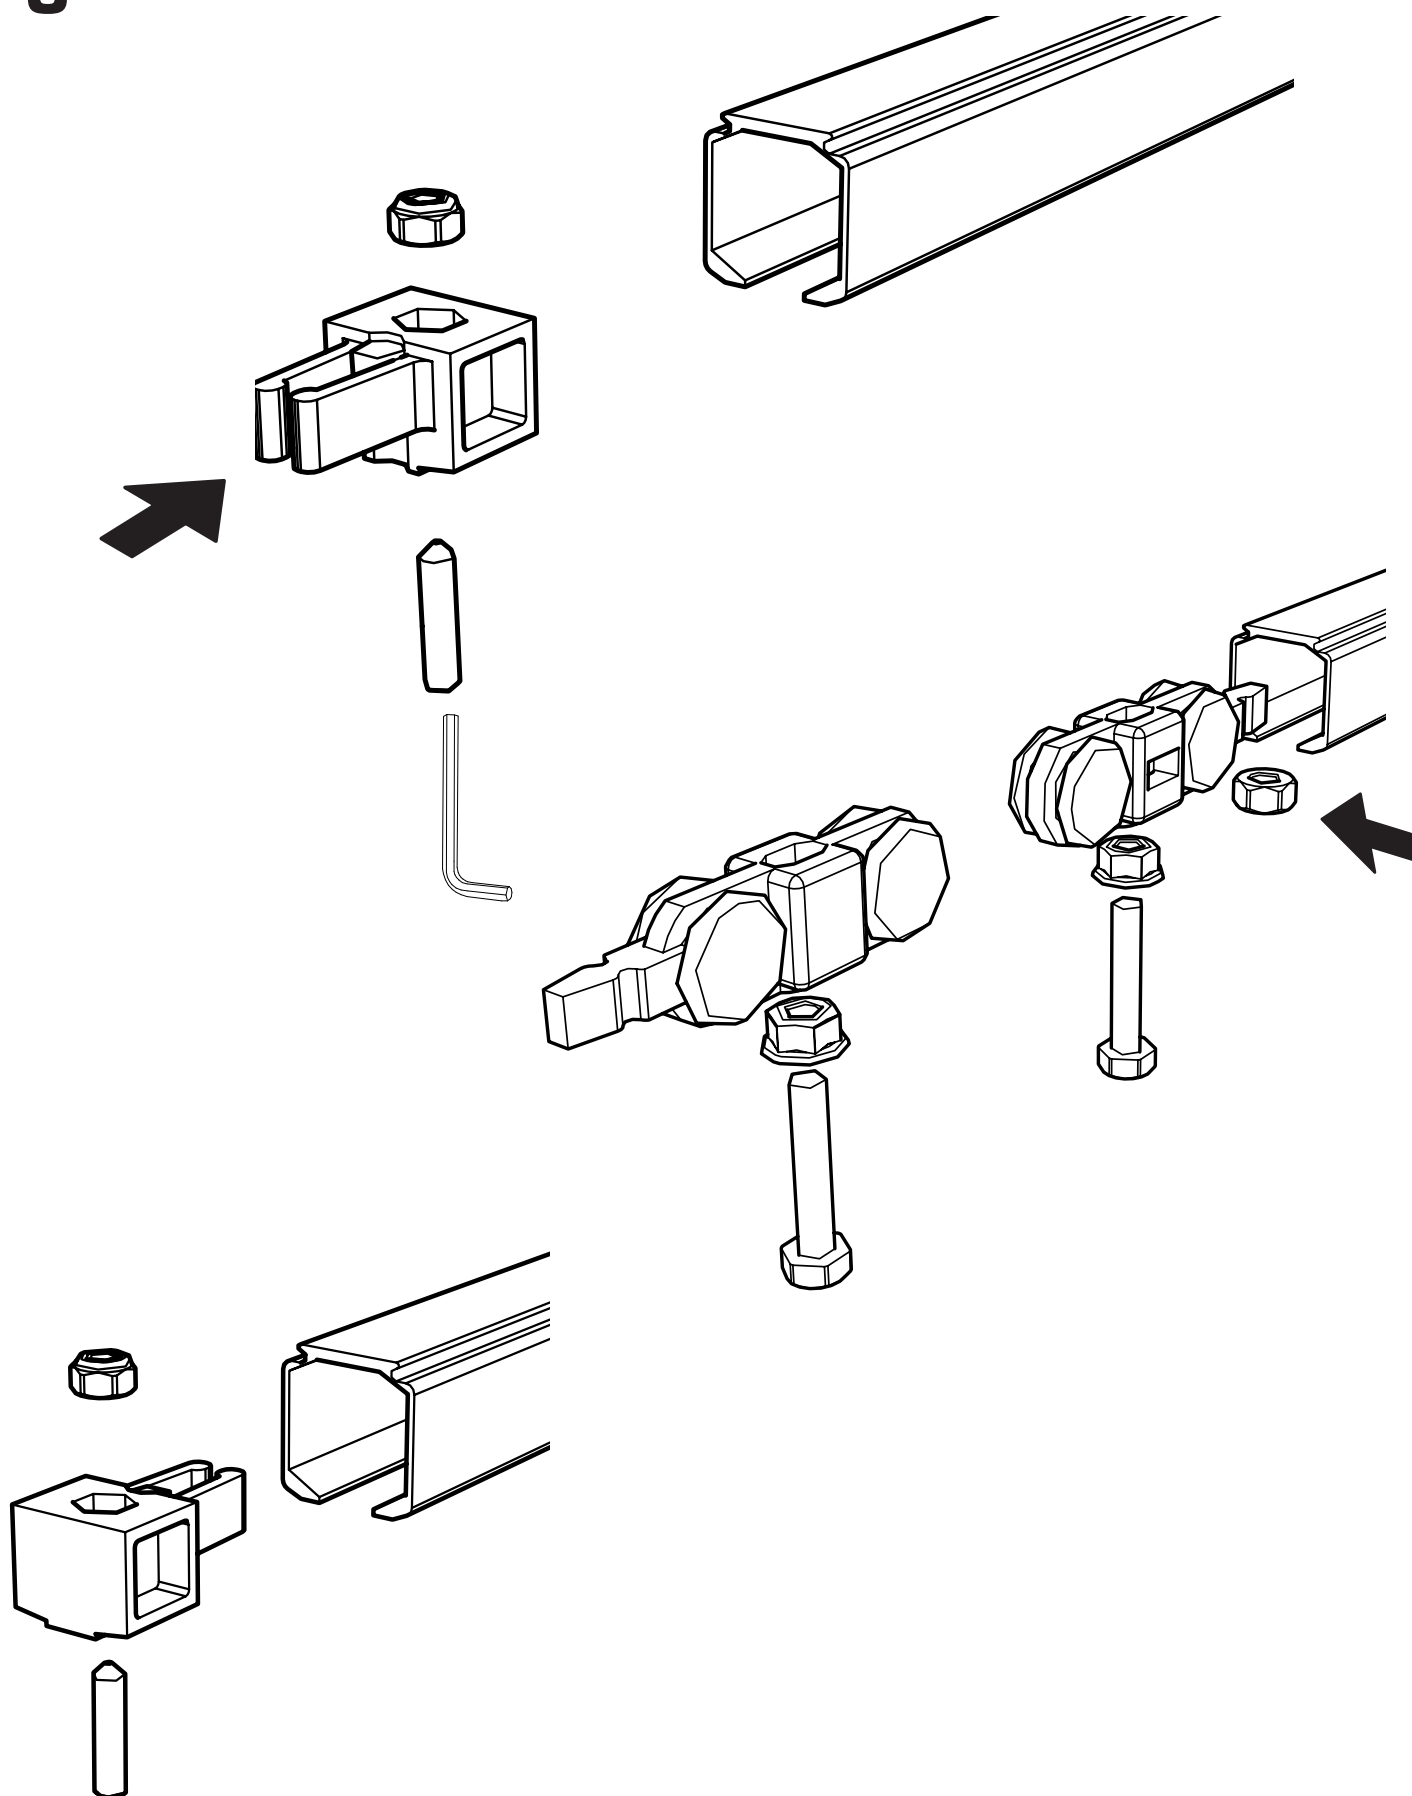

B6 x2

B7 x1

2020 / 2120 mm

1940 / 20140 mm

Montera vinklarna på väggen med c/c mått ca 400 mm.
OBS! Var noga med att vinklarna kommer helt i våg
Skruv för infästning av vinklarna i väggen ingår ej.

1

Montera skenan i vinklarna.

Borra 5mm hål i skenan för vinklarna på önskad plats. Försänk på skenans insida för skruvskallen med 10 mm borrh.

Kapa skenan med bågfil vid behov.

2

Försänk med
10 mm borrh.

SE

i

Skjut in ett stopp i skenan.
Skjut sedan in 2 st hjulvaggor enligt bild.
Avsluta med ett stopp.

3

SE

i

Skruva fast hållaren på dörrens ovansida.

Förborra för skruven med 2 mm borrh.

Haka fast dörren på hjulvaggorna och spänn fast med muttern.

Centreras hållaren på dörren fås ett spel mot vägg justerbart mellan 3 mm och 13 mm.