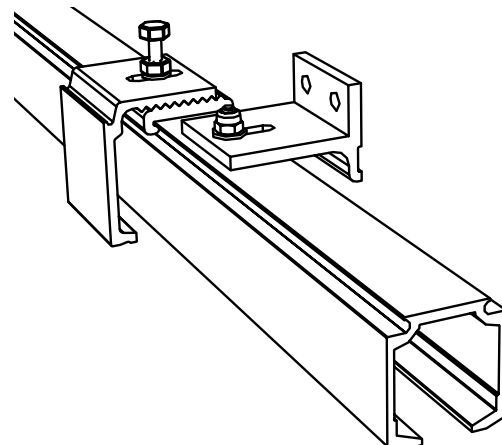

B6 x2

B7 x1

2020 / 2120 mm

1940 / 20140 mm

Montera vinklarna på väggen med c/c mått ca 400 mm.
OBS! Var noga med att vinklarna kommer helt i våg
Skruv för infästning av vinklarna i väggen ingår ej.

1

Montera skenan i vinklarna.

Borra 5mm hål i skenan för vinklarna på önskad plats. Försänk på skenans insida för skruvskallen med 10 mm borrh.

Kapa skenan med bågfil vid behov.

2

Försänk med
10 mm borrh.

SE

i

Skjut in ett stopp i skenan.
Skjut sedan in 2 st hjulvaggor enligt bild.
Avsluta med ett stopp.

3

SE

i

Skruva fast hållaren på dörrens ovansida.

Förborra för skruven med 2 mm borrh.

Haka fast dörren på hjulvaggorna och spänn fast med muttern.

Centreras hållaren på dörren fås ett spel mot vägg justerbart mellan 3 mm och 13 mm.