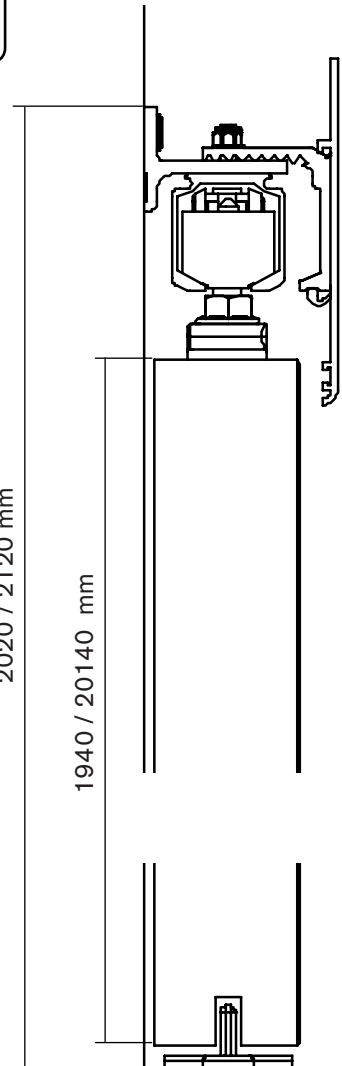

Skjutdörr

Rev.nr 160208

Läs noga igenom **hela** monteringsanvisningen innan ni börjar montera er produkt.
 Kontrollera att leveransen är komplett och utan skador.
 Skruv för infästning av väggkonsoler ingår ej.

2,5 + 3 mm

A1 x1

B1 x1

B2 x1

B8 x5

B3 x5

B4 x2

B5 x2

B6 x2

B7 x1

2020 / 2120 mm

1940 / 20140 mm

Montera vinklarna på väggen med c/c mått ca 400 mm.
OBS! Var noga med att vinklarna kommer helt i våg
Skruv för infästning av vinklarna i väggen ingår ej.

1

Montera skenan i vinklarna.

Borra 5mm hål i skenan för vinklarna på önskad plats. Försänk på skenans insida för skruvskallen med 10 mm borrh.

Kapa skenan med bågfil vid behov.

2

Försänk med
10 mm borrh.

SE

i

Skjut in ett stopp i skenan.
Skjut sedan in 2 st hjulvaggor enligt bild.
Avsluta med ett stopp.