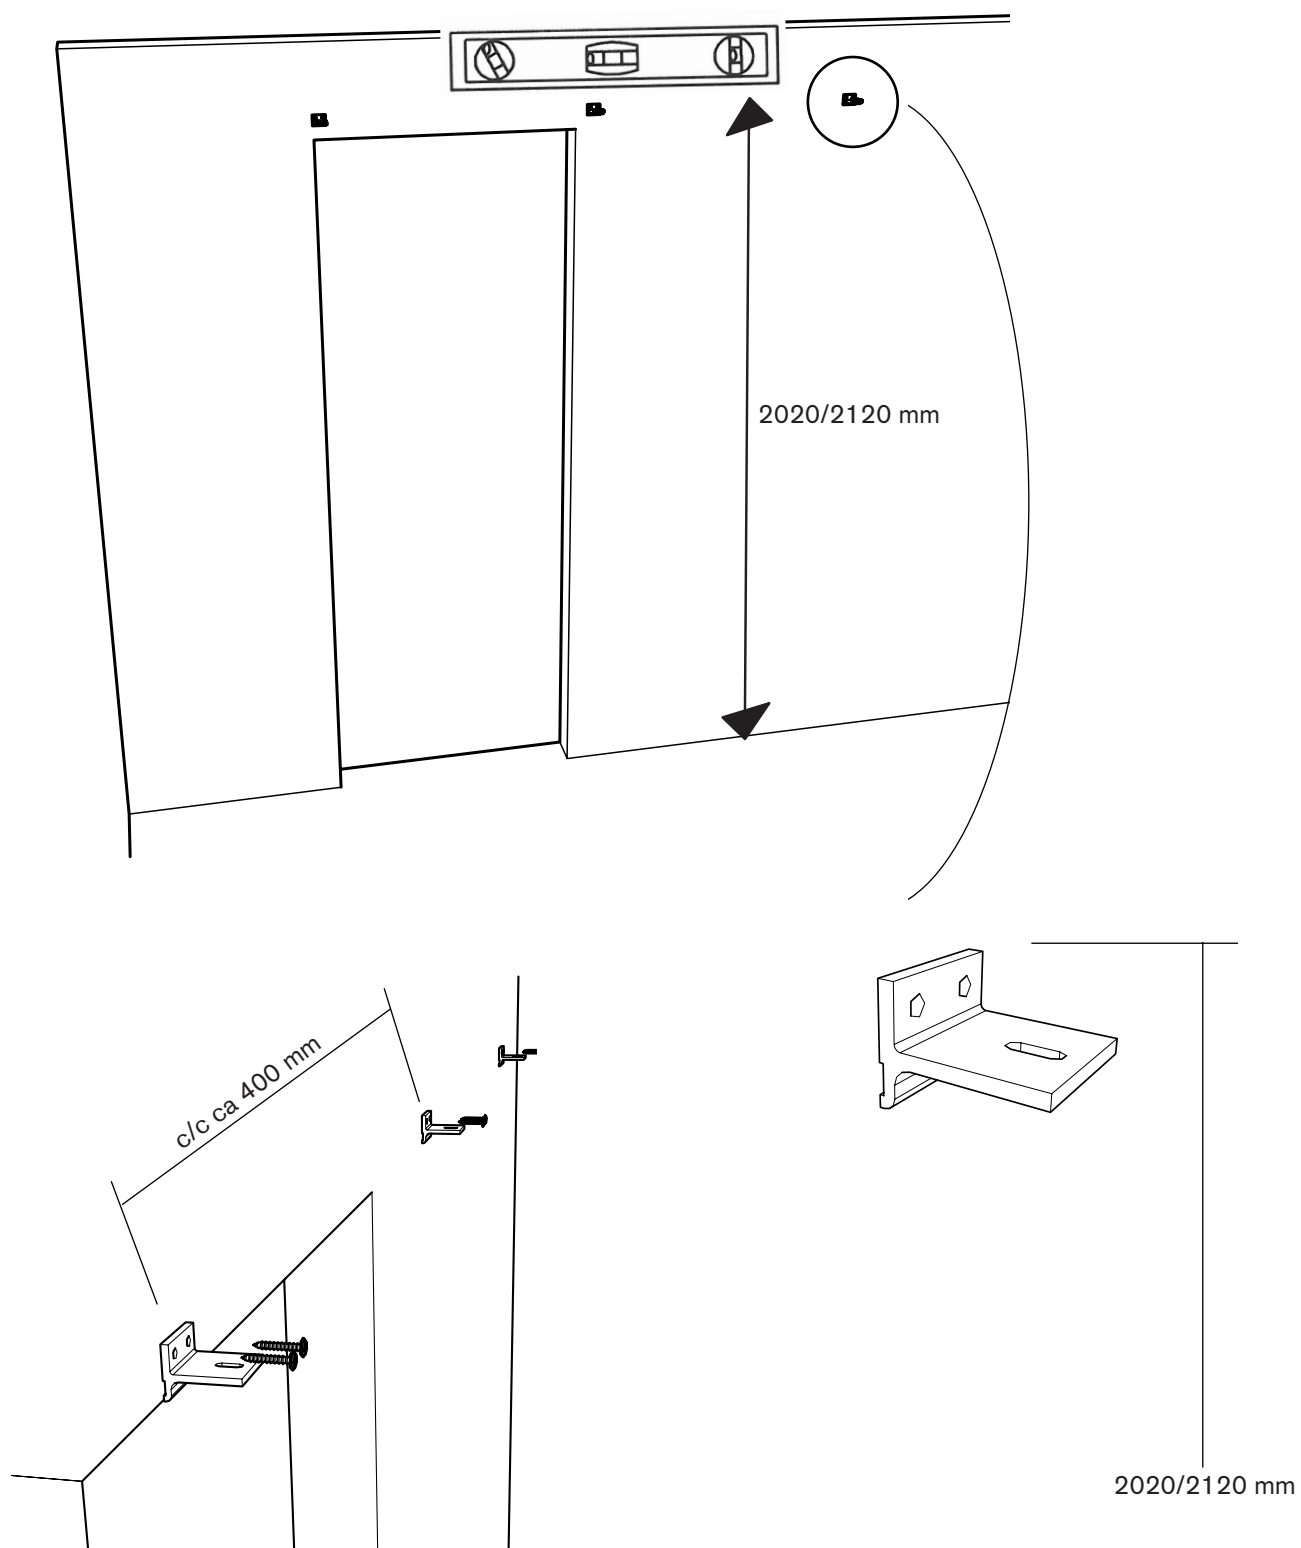

B6 x2

B7 x1

2020 / 2120 mm

1940 / 20140 mm

Montera vinklarna på väggen med c/c mått ca 400 mm.
OBS! Var noga med att vinklarna kommer helt i våg
Skruv för infästning av vinklarna i väggen ingår ej.

1

Montera skenan i vinklarna.

Borra 5mm hål i skenan för vinklarna på önskad plats. Försänk på skenans insida för skruvskallen med 10 mm borrh.

Kapa skenan med bågfil vid behov.

2

Försänk med
10 mm borrh.

SE

i

Skjut in ett stopp i skenan.
Skjut sedan in 2 st hjulvaggor enligt bild.
Avsluta med ett stopp.

3

SE

i

Skruva fast hållaren på dörrens ovansida.

Förborra för skruven med 2 mm borrh.

Haka fast dörren på hjulvaggorna och spänn fast med muttern.

Centreras hållaren på dörren fås ett spel mot vägg justerbart mellan 3 mm och 13 mm.