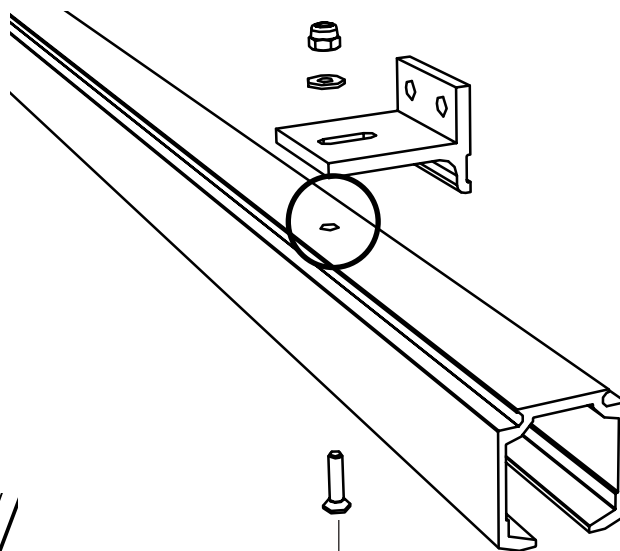

B6 x2

B7 x1

2020 / 2120 mm

1940 / 20140 mm

Montera vinklarna på väggen med c/c mått ca 400 mm.
OBS! Var noga med att vinklarna kommer helt i våg
Skruv för infästning av vinklarna i väggen ingår ej.

1

Montera skenan i vinklarna.

Borra 5mm hål i skenan för vinklarna på önskad plats. Försänk på skenans insida för skruvskallen med 10 mm borrh.

Kapa skenan med bågfil vid behov.

2

Försänk med
10 mm borrh.

SE

i

Skjut in ett stopp i skenan.
Skjut sedan in 2 st hjulvaggor enligt bild.
Avsluta med ett stopp.

3

SE

i

Skruva fast hållaren på dörrens ovansida.

Förborra för skruven med 2 mm borrh.

Haka fast dörren på hjulvaggorna och spänn fast med muttern.

Centreras hållaren på dörren fås ett spel mot vägg justerbart mellan 3 mm och 13 mm.