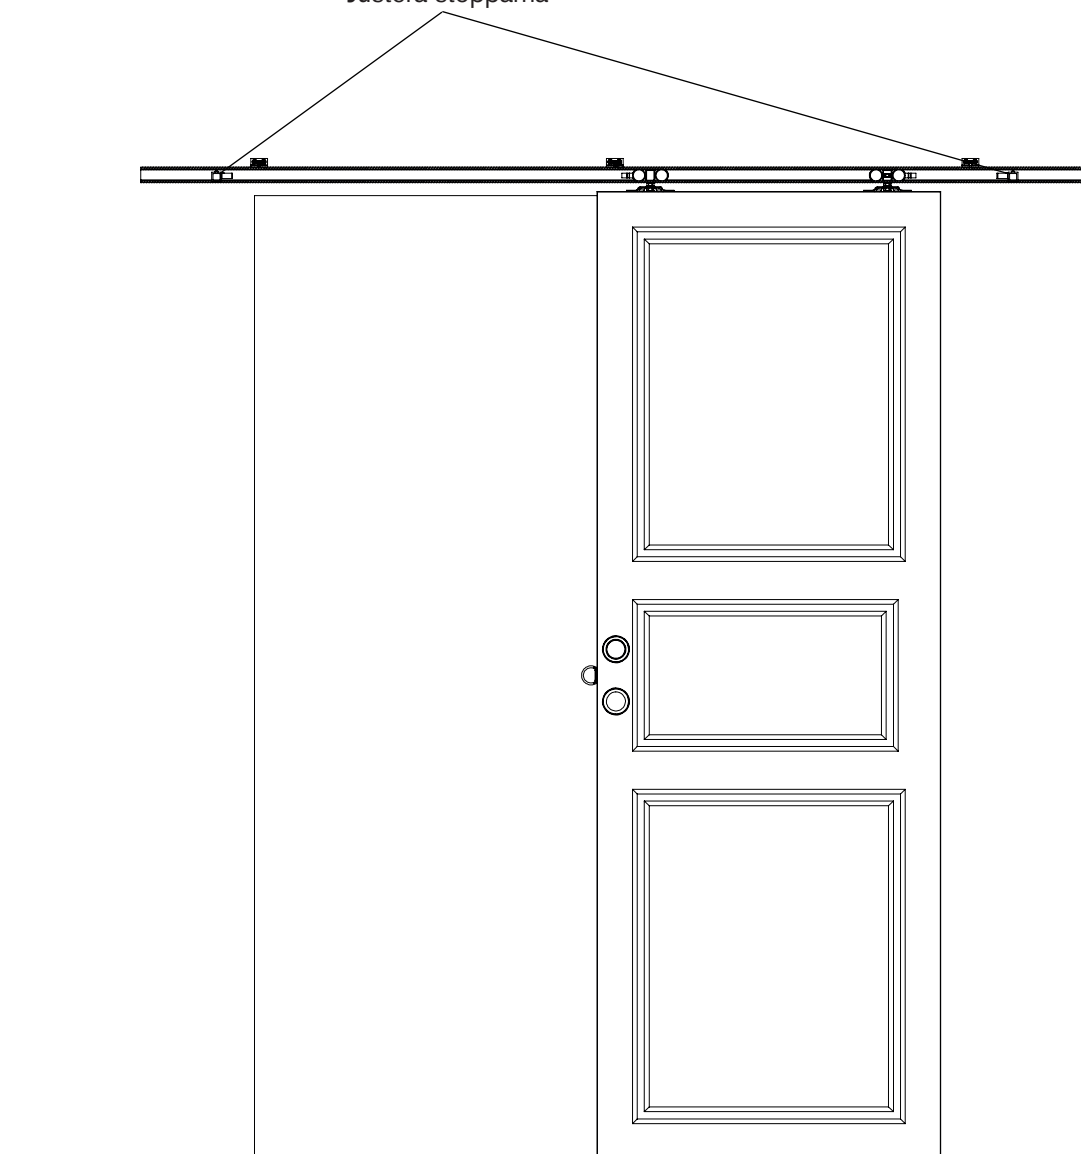

Justera stopparna